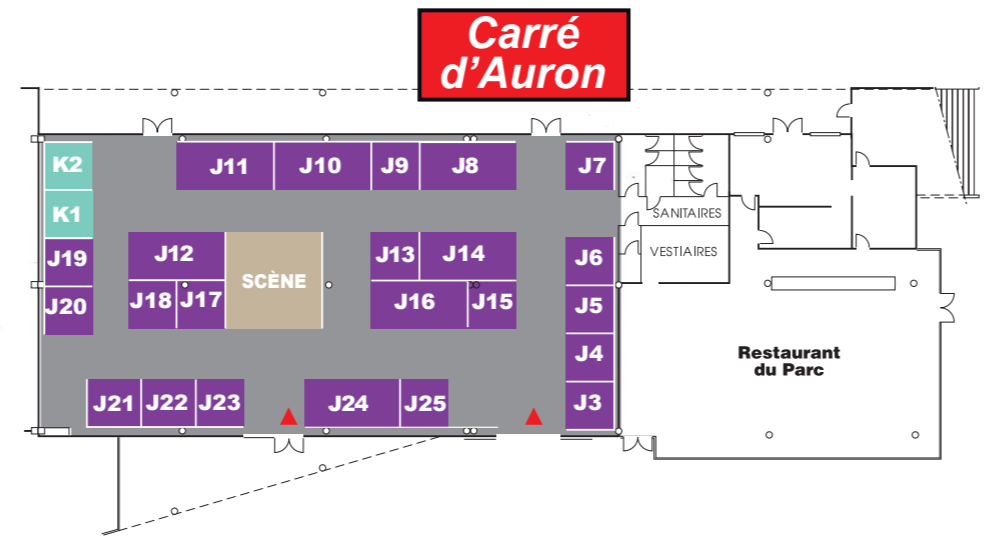

- A ■ Sport
- B ■ Loisirs - Quartier - Habitat
- C ■ Education
- D ■ Enfance - Jeunesse
- E ■ Archéologie - Histoire - Science - Géologie
- F ■ Environnement
- G ■ Caritatif - Humanitaire
- H ■ Beaux Arts - Culture - Musée
- J ■ Autres
- K ■ Animaux
- L ■ Familiale
- M ■ International
- N ■ Santé
- P ■ Auto-Moto