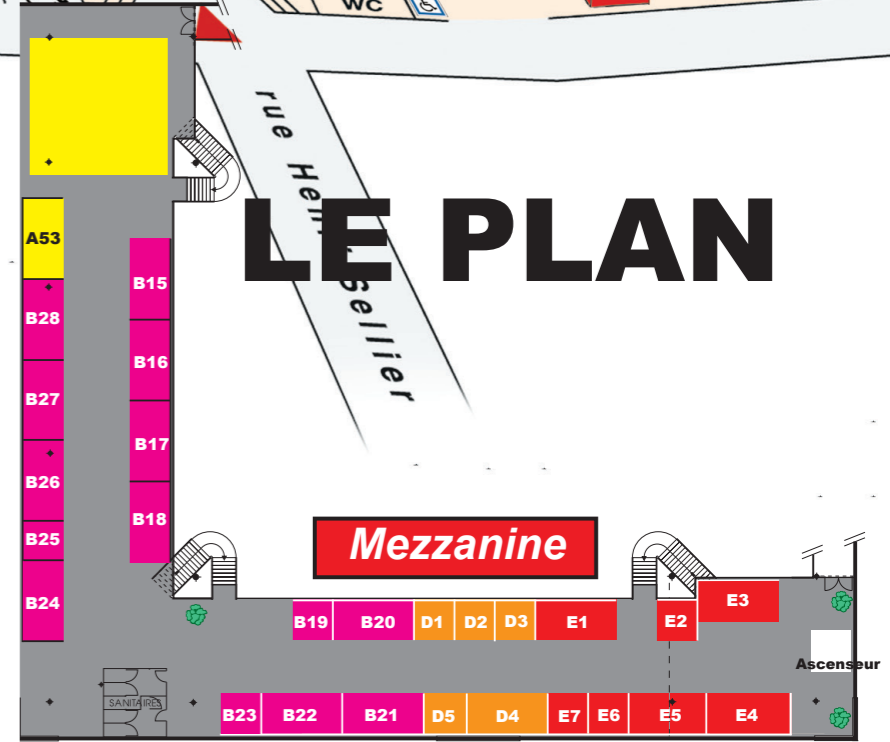

- A ■ Sport
- B ■ Loisirs - Quartier - Habitat
- C ■ Education
- D ■ Enfance - Jeunesse
- E ■ Archéologie - Histoire - Science - Géologie
- F ■ Environnement
- G ■ Caritatif - Humanitaire
- H ■ Beaux Arts - Culture - Musée
- J ■ Autres
- K ■ Animaux
- L ■ Familiale
- M ■ International
- N ■ Santé
- P ■ Auto-Moto