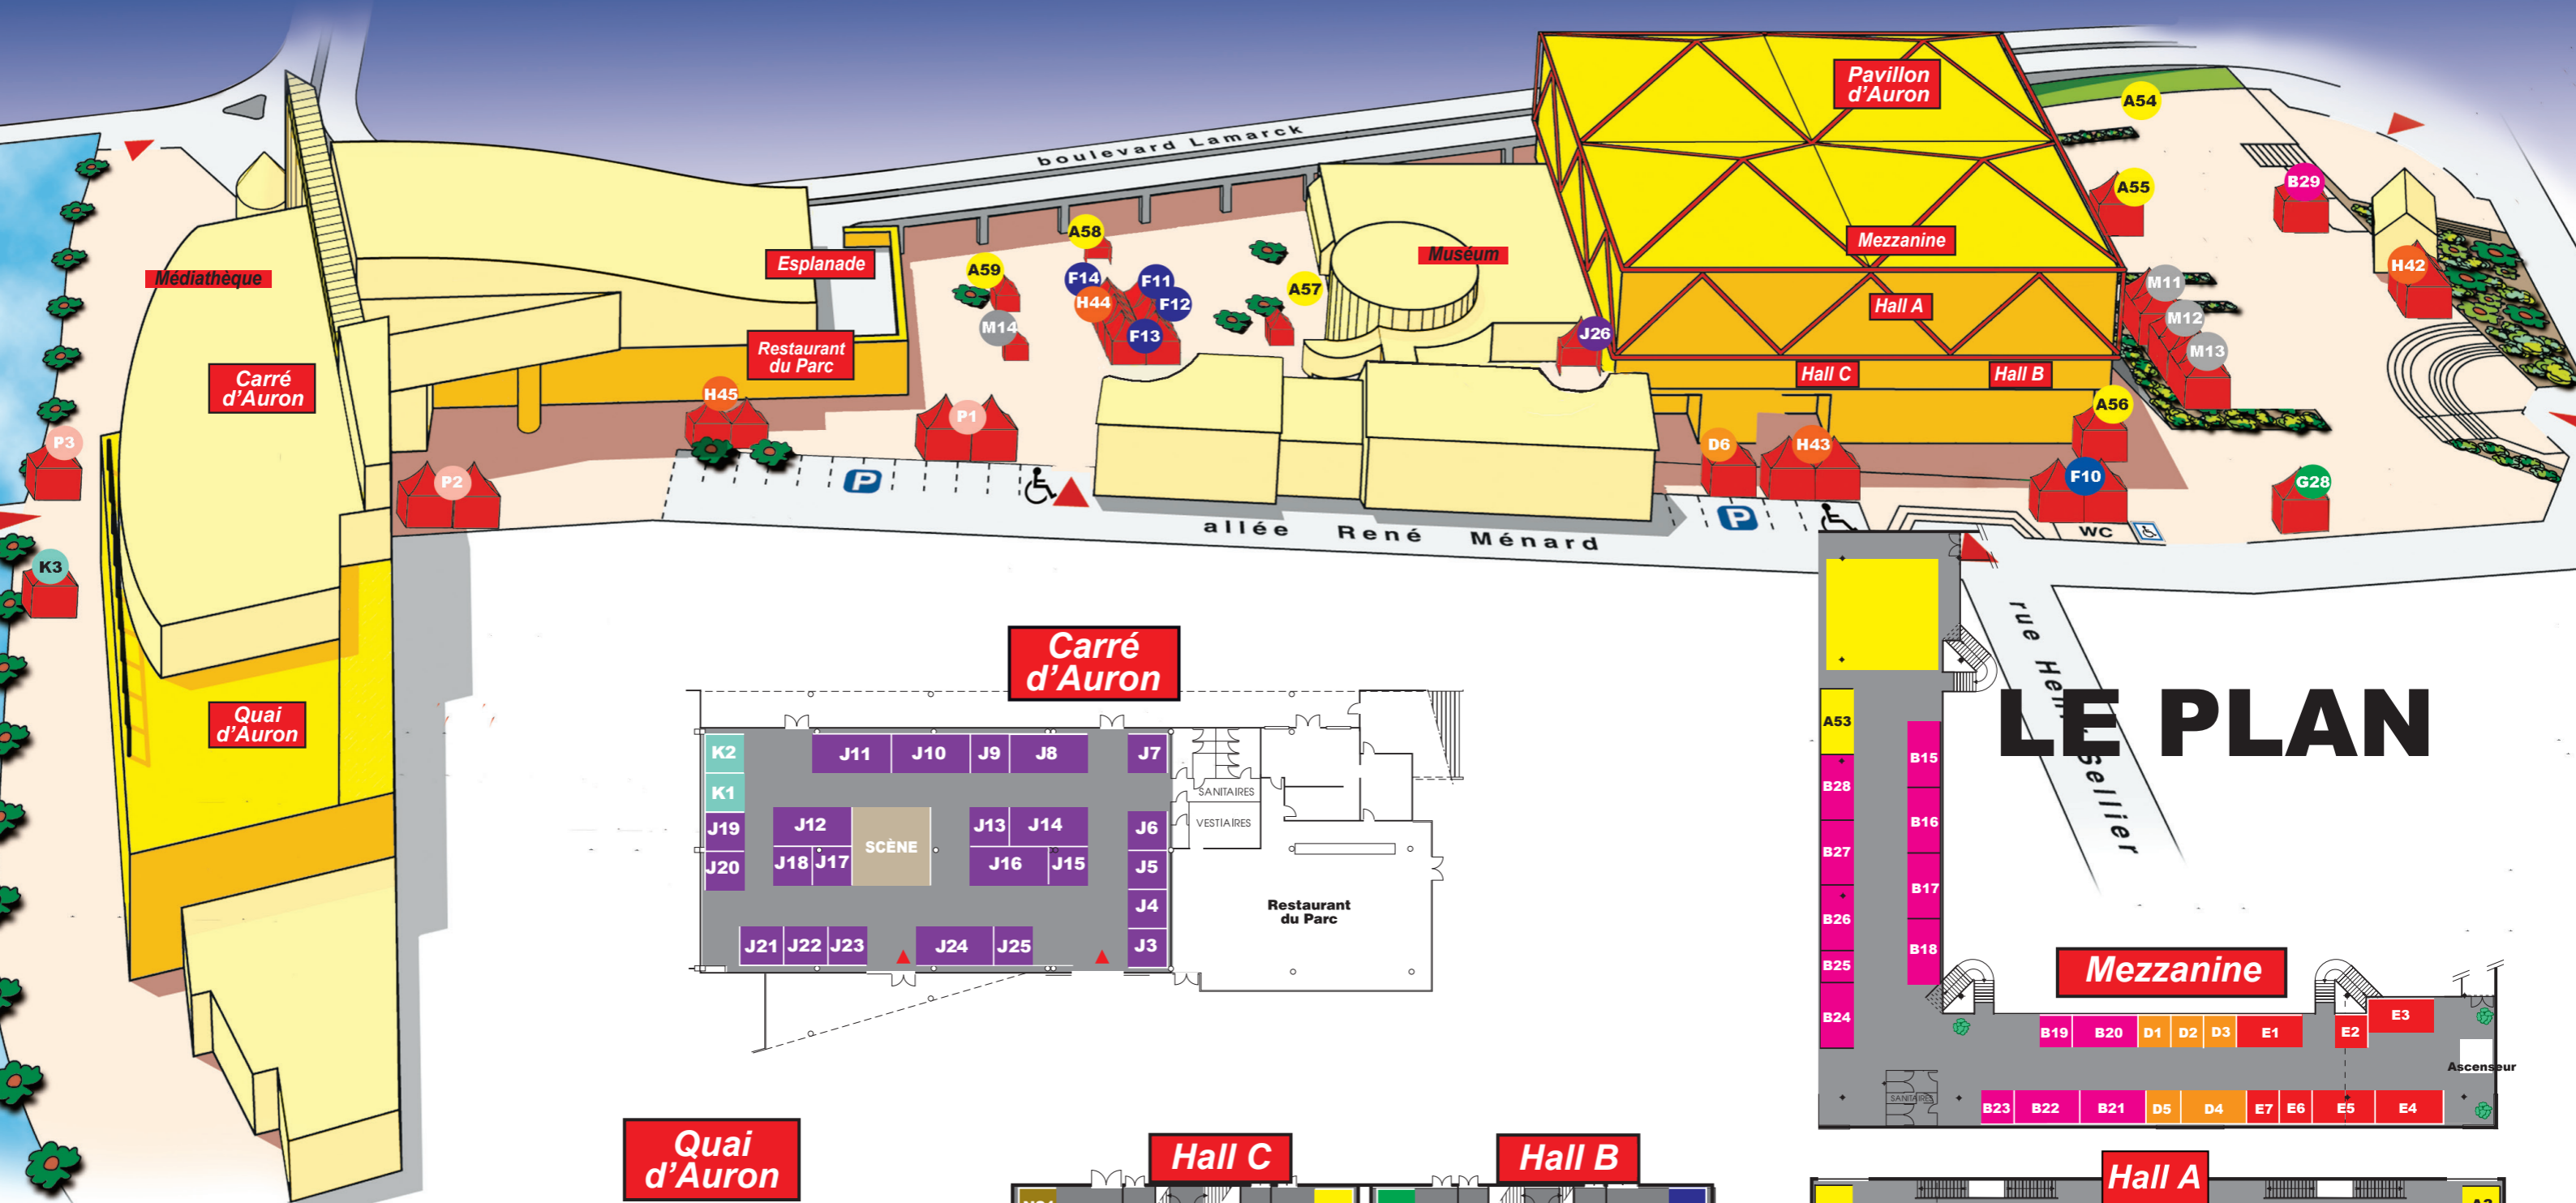

LE PLAN

- A ■ Sport
- B ■ Loisirs - Quartier - Habitat
- C ■ Education
- D ■ Enfance - Jeunesse
- E ■ Archéologie - Histoire - Science - Géologie
- F ■ Environnement
- G ■ Caritatif - Humanitaire
- H ■ Beaux Arts - Culture - Musée
- J ■ Autres
- K ■ Animaux
- L ■ Familiale
- M ■ International
- N ■ Santé
- P ■ Auto-Moto