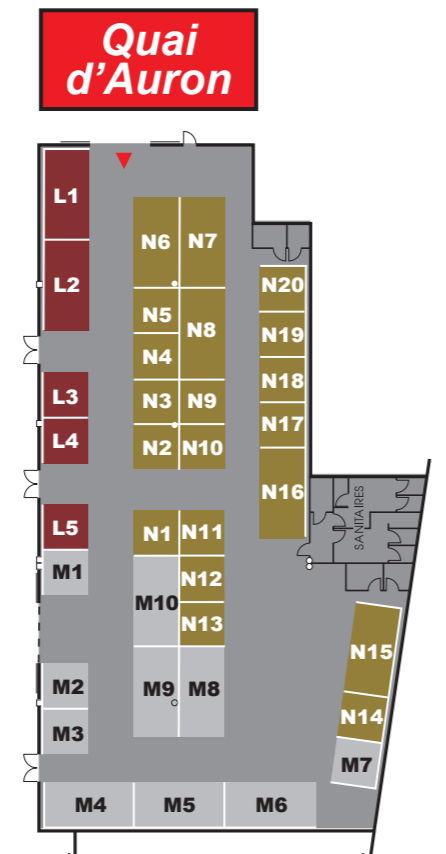

- A ■ Sport
- B ■ Loisirs - Quartier - Habitat
- C ■ Education
- D ■ Enfance - Jeunesse
- E ■ Archéologie - Histoire - Science - Géologie
- F ■ Environnement
- G ■ Caritatif - Humanitaire
- H ■ Beaux Arts - Culture - Musée
- J ■ Autres
- K ■ Animaux
- L ■ Familiale
- M ■ International
- N ■ Santé
- P ■ Auto-Moto