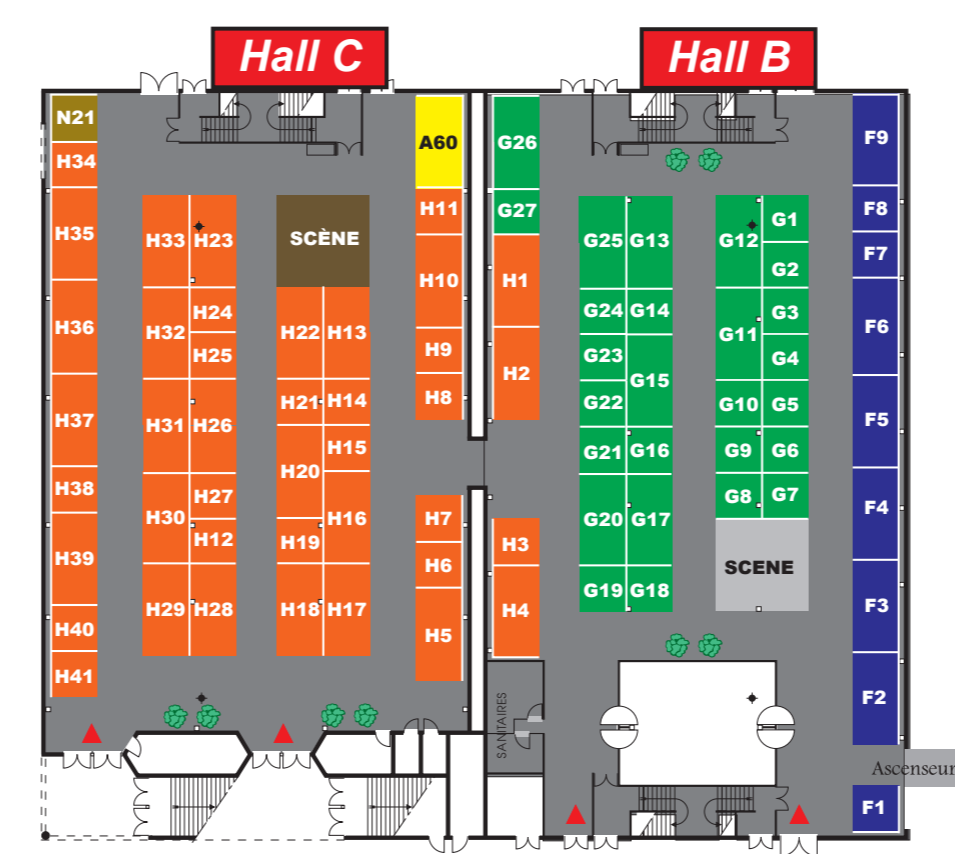

- A ■ Sport
- B ■ Loisirs - Quartier - Habitat
- C ■ Education
- D ■ Enfance - Jeunesse
- E ■ Archéologie - Histoire - Science - Géologie
- F ■ Environnement
- G ■ Caritatif - Humanitaire
- H ■ Beaux Arts - Culture - Musée
- J ■ Autres
- K ■ Animaux
- L ■ Familiale
- M ■ International
- N ■ Santé
- P ■ Auto-Moto